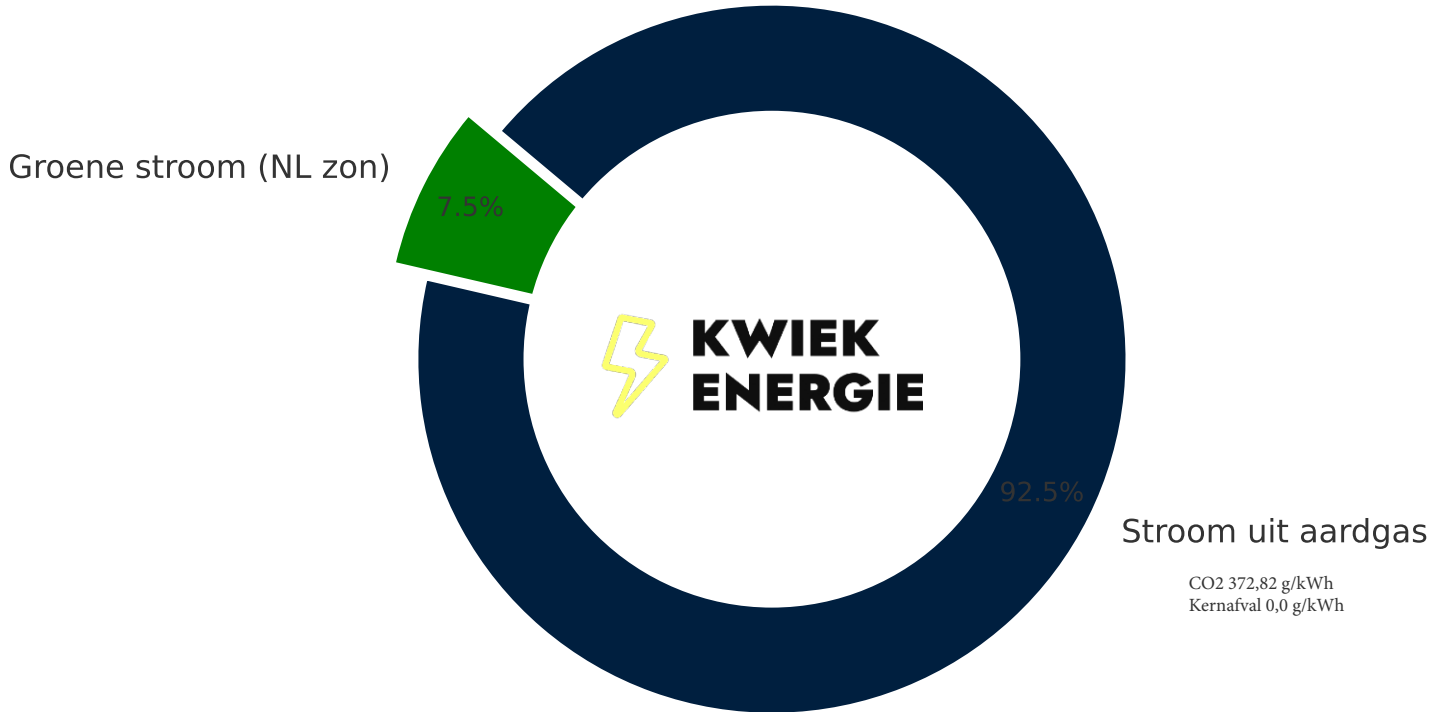

Stroometiket Kwiek Energie 2024

CO2 372,82 g/kWh
Kernafval 0,0 g/kWh